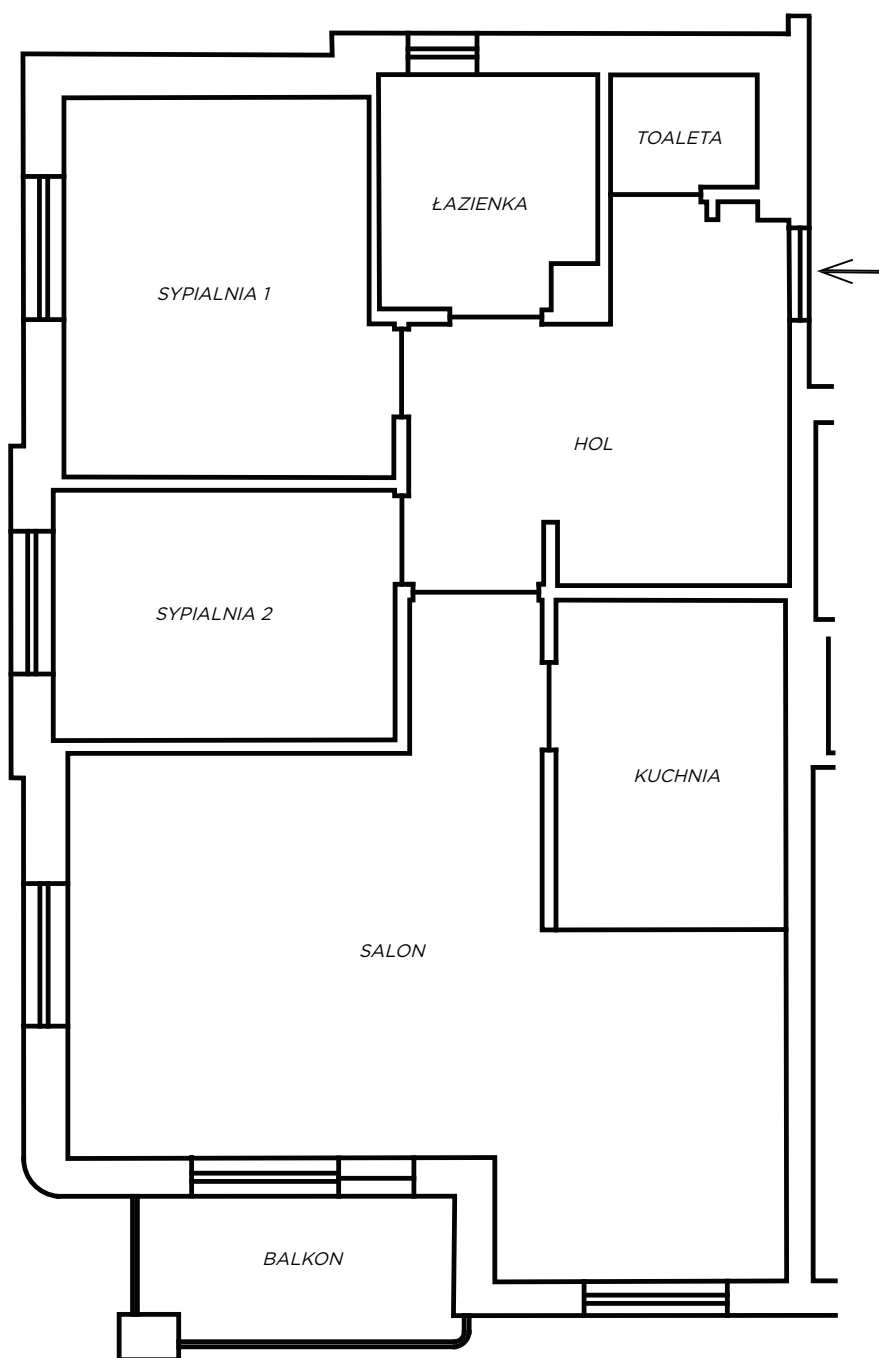

apartament nr 3

pierwsze piętro

84,55 m²

salon	33.37m ²
sypialnia 1	13.15 m ²
sypialnia 2	9.38 m ²
kuchnia	8.31 m ²
hol	13,13 m ²
łazienka	5.40 m ²
toaleta	1.81 m ²
razem	84.55 m²

wysokość	ok. 3,00 m
taras	4.96 m ²
komórka lokatorska	4.78 m ²